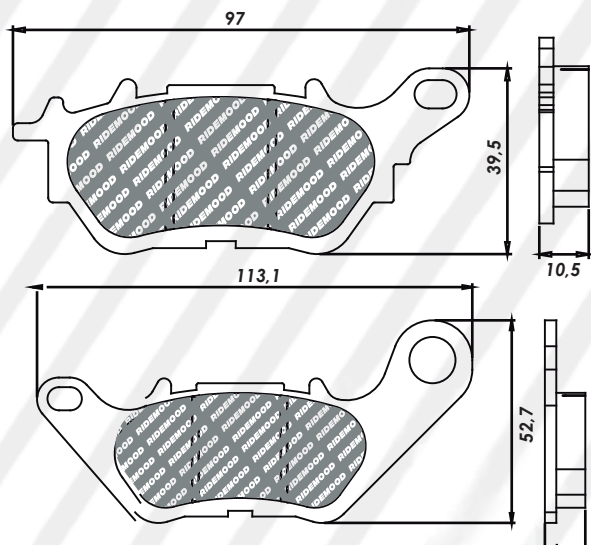

A 38,5 / L 85,1 / S 7,5
A 48,3 / L 98,2 / S 7,5

~~PFR3195~~ - PFR8038

CODIGO	NOMBRE / APLICACIÓN
PFR8038OG	PASTILLAS ORGANICAS PREMIUM TRASERA YAMAHA MT03/R3 TRASERA
PFR8038ST	PASTILLAS DE FRENO SINTERIZADAS TRASERA YAMAHA MT03/R3 TRASERA
PFR8038CR	PASTILLAS CERAMICA PREMIUM TRASERA YAMAHA MT03/R3 TRASERA