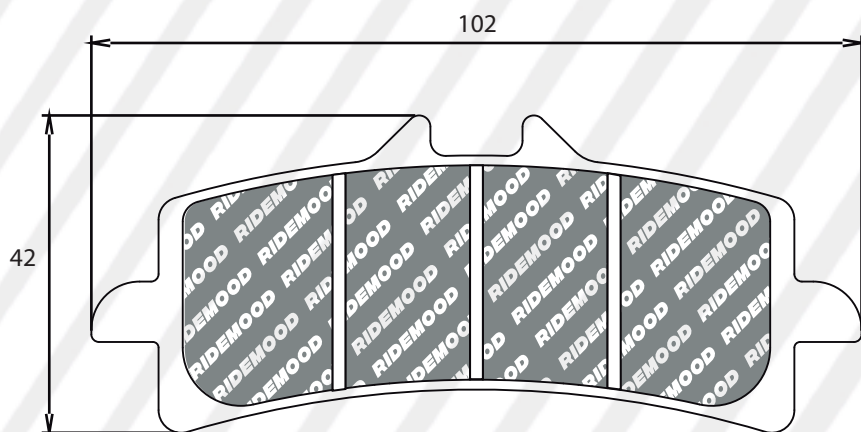

Antiguo ~~PFR3113~~ - Nuevo **PFR8023**

CODIGO	NOMBRE / APLICACIÓN
PFR8023ST	PASTILLAS DE FRENO SINTERIZADAS DELANTERA DUCATI PANIGALE 1199 / BMW S1000RR HP4 MOD 2012 - 2014 / KTM SUPER DUKE 1290 R