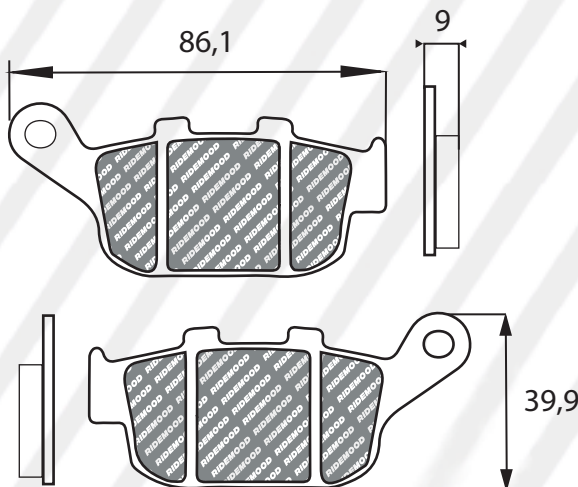

~~PFR3155~~ - PFR8034

CODIGO	NOMBRE / APLICACIÓN
PFR8034OG	PASTILLAS ORGANICAS PREMIUM TRASERAS HONDA CB 500 SUZUKI INAZUMA 250 GLADIUS 650 KAWASAKI VERSYS 650 MOD 2015 / Z800 TRASERA
PFR8034ST	PASTILLAS DE FRENO SINTERIZADAS TRASERAS HONDA CB 500 SUZUKI INAZUMA 250 GLADIUS 650 KAWASAKI VERSYS 650 MOD 2015 / Z800 TRASERA
PFR8034CR	PASTILLAS CERAMICA PREMIUM AKT AK RTX TRASERA SUZUKI INAZUMA 250