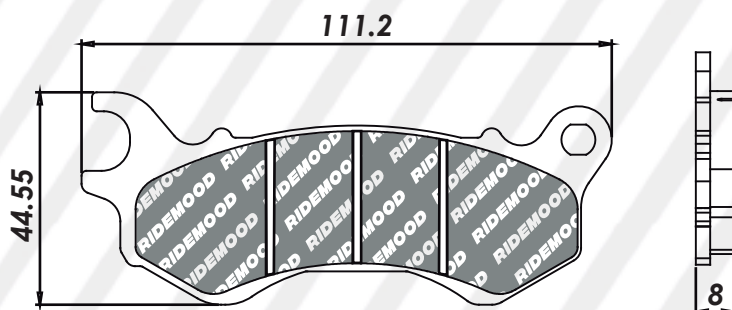

A 41,6 / L 109,5 / S 8