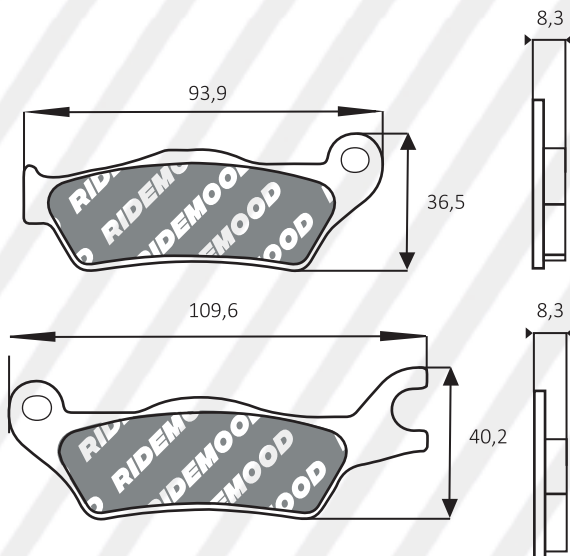

Antiguo

Nuevo

~~PFR3201~~ - PFR8039

CODIGO	NOMBRE / APLICACIÓN
PFR8039OG	PASTILLAS ORGANICAS PREMIUM DELANTERA SUZUKI GIXXER 150/250 /GSX-R 250
PFR8039ST	PASTILLAS DE FRENO SINTERIZADAS DELANTERA SUZUKI GIXXER 150/250 /GSX-R 250