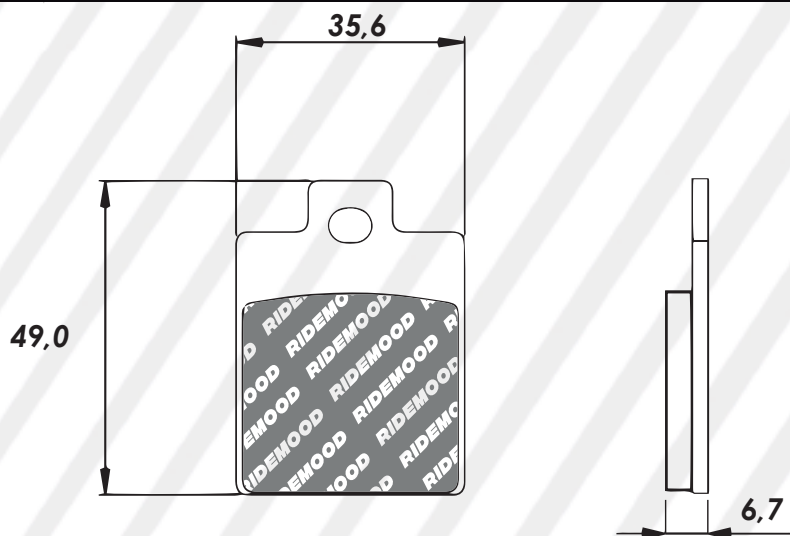

Antiguo ~~PFR3342~~ - Nuevo **PFR8060**

CODIGO	NOMBRE / APLICACIÓN
PFR8060CR	PASTILLAS CERAMICA PREMIUM AKT AK JET-5 TRASERA