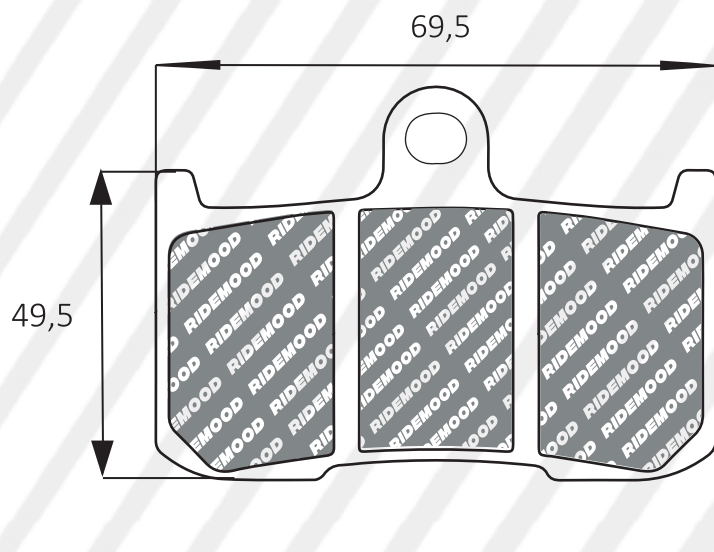

Antiguo ~~PFR3120~~ - Nuevo **PFR8025**

CODIGO	NOMBRE / APLICACIÓN
PFR8025ST	PASTILLAS DE FRENO SINTERIZADAS DELANTERA KAWASAKI Z800 Z900 SUZUKI B-KING GSX-S 750 MOD 2017>