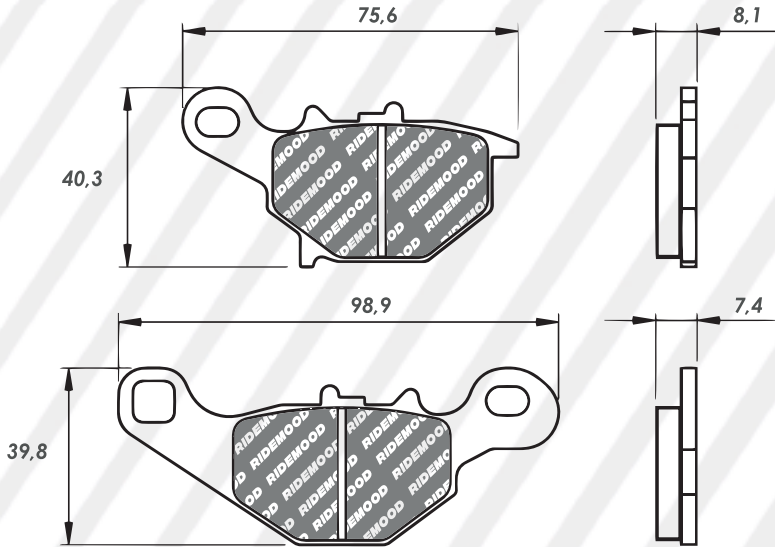

Antiguo ~~PFR3309~~ - Nuevo **PFR8052**

CODIGO	NOMBRE / APLICACIÓN
PFR8052CR	PASTILLAS CERAMICA PREMIUM KAWASAKI KMX125 M.N/ADDRESS0/AN125 DEL.