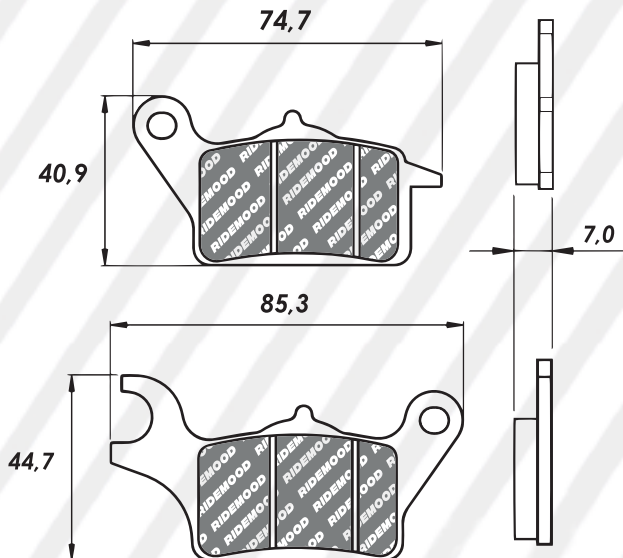

A 40,9 / L 74,7 / S 7
A 44,7 / L 85,3 / S 7