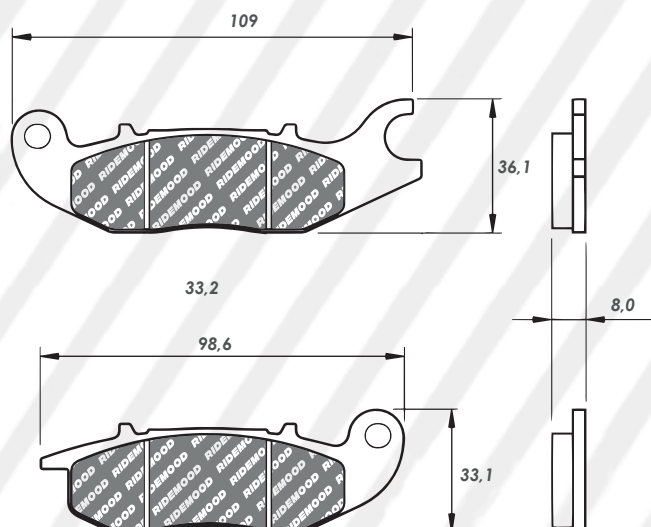

~~PFR3301~~ - PFR8047

CODIGO	NOMBRE / APLICACIÓN
PFR8047CR	PASTILLAS CERAMICA PREMIUM DELANTERA AKT AK125 FLEX/HONDA CBF125-CBR125E-CB150-INVICTA 150 MOD 2013 > -CBR125 - CB150-CB160F STD