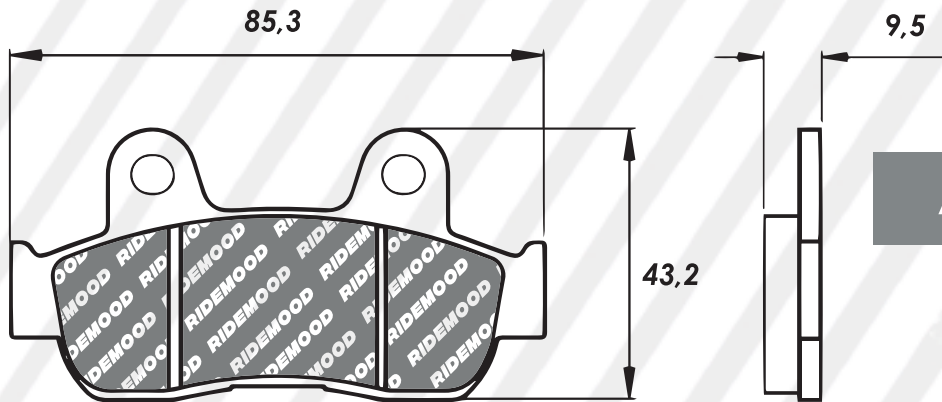

Antiguo ~~PFR3338~~ - Nuevo **PFR8058**

CODIGO	NOMBRE / APLICACIÓN
PFR8058CR	PASTILLAS CERAMICA PREMIUM H ELITE125-SH125-150-125 DYLAN-PS125-150 DELANTERA /S AN250-400 TRASERA

A 43,2 / L 85,3 / S 9,5

~~PFR3340~~ - **PFR8059**

CODIGO	NOMBRE / APLICACIÓN
PFR8059CR	PASTILLAS CERAMICA PREMIUM H CLIK 2014 DELANTERA