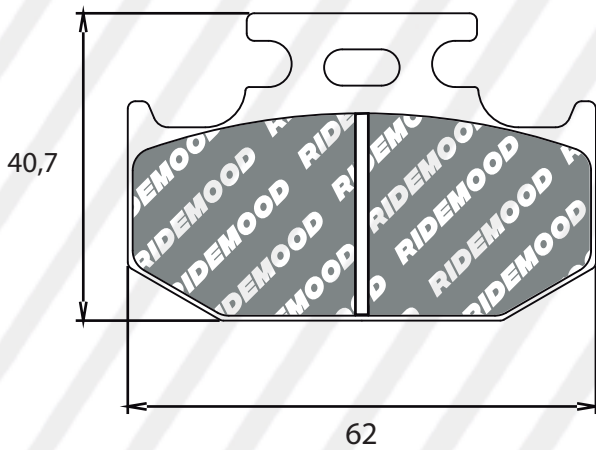

Antiguo ~~PFR3086~~ - Nuevo **PFR8013**

CODIGO	NOMBRE / APLICACIÓN
PFR8013OG	PASTILLAS ORGANICAS PREMIUM TRASERAS YAMAHA FZ 25 / R15 V3 / XTZ 250 DR 650
PFR8013CR	PASTILLAS ORGANICAS PREMIUM TRASERAS YAMAHA FZ 25 / R15 V3 / XTZ 250