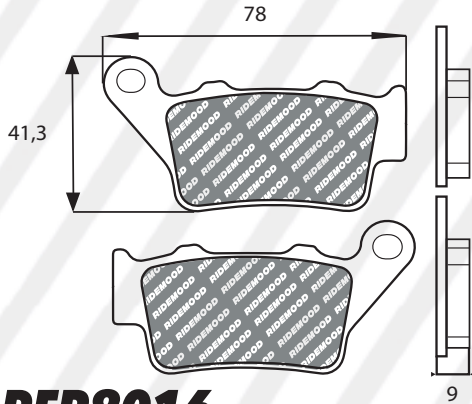

Antiguo ~~PFR3088~~ - Nuevo **PFR8015**

CODIGO	NOMBRE / APLICACIÓN
PFR8015OG	PASTILLAS ORGANICAS PREMIUM TRASERAS PULSAR NS 200 KTM DUKE YAMAHA BWS FI BMW F650/700/800/850/S1000R MOD 2013-2019/RR MOD 2009-2018/RR HP4 MOD 2012-2014 / CFMOTO NK 400/650 DUCATI SCRAMBLER/ MONSTER 797/ YAMAHA XT660 R/X /ROYAL ENFIELD HIMALAYAN 400 / GIXXER 155 MOD 2021 > /GIXXER 250
PFR8015ST	PASTILLAS DE FRENO SINTERIZADAS TRASERAS PULSAR NS 200 KTM DUKE YAMAHA BWS FI BMW F650/700/800/850/S1000R MOD 2013-2019/RR MOD 2009-2018/RR HP4 MOD 2012-2014 / CFMOTO NK 400/650 DUCATI SCRAMBLER / MONSTER 797/ YAMAHA XT660 R/X / ROYAL ENFIELD HIMALAYAN 400 / GIXXER 155 MOD 2021 > /GIXXER 250 DUKE 790 MOD 2018/2020
PFR8015SF	PASTILLAS DE FRENO SINTERIZADAS OFF ROAD TRASERAS PULSAR NS 200 KTM DUKE YAMAHA BWS FI BMW F650/700/800/850/S1000R MOD 2013-2019/RR MOD 2009-2018/RR HP4 MOD 2012-2014 / CFMOTO NK 400/650 DUCATI SCRAMBLER/ MONSTER 797/ YAMAHA XT660 R/X ROYAL ENFIELD HIMALAYAN 400 / GIXXER 155 MOD 2021 > /GIXXER 250
PFR8015CR	PASTILLAS CERAMICA PREMIUM TRASERA BAJAJ PULSAR NS 200 /BWS125 FI / GIXXER 155 MOD 2021 > /GIXXER 250