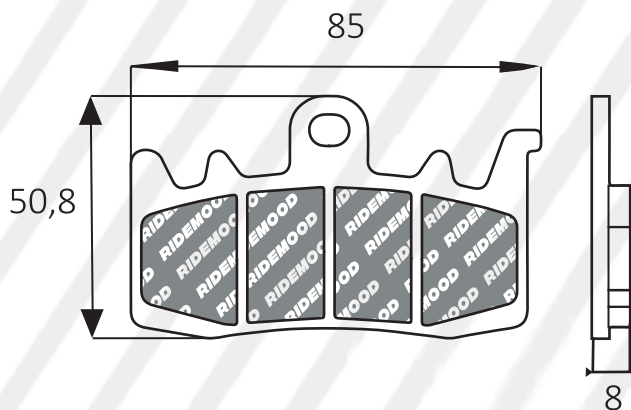

~~PFR3145~~ - **PFR8030**

CODIGO	NOMBRE / APLICACIÓN
PFR8030ST	PASTILLAS DE FRENO SINTERIZADAS DELANTERAS BMW R1200GS F900XR S1000XR DUCATI MONSTER / HYPERMOTARD / PANIGALE / MULTISTRADA