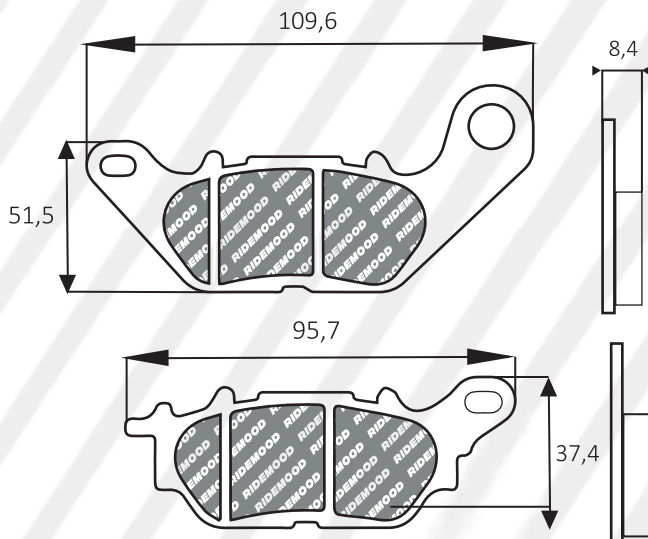

A 40 / L 88 / S 10

~~PFR3152~~ - PFR8032

CODIGO	NOMBRE / APLICACIÓN
PFR8032OG	PASTILLAS ORGANICAS PREMIUM TRASERA YAMAHA N-MAX DELANTERA R15 YBR125S
PFR8032CR	PASTILLAS CERAMICA PREMIUM YAMAHA LIBERO 125 ESD / YBR SS/DX