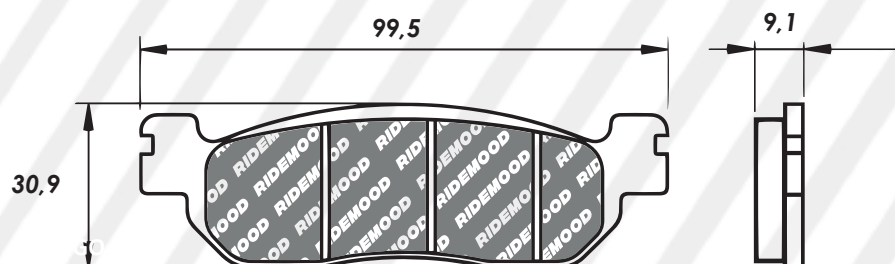

A 30,9 / L 99,5 / S 9,1

~~PFR3247~~ - PFR8042

CODIGO

NOMBRE / APLICACIÓN

PFR8042CR

PASTILLAS CERAMICA PREMIUM Y BWS100/AXIS DE.

A 26,8 / L 61 / S 7,3

Antiguo ~~PFR3292~~ - Nuevo **PFR8043**