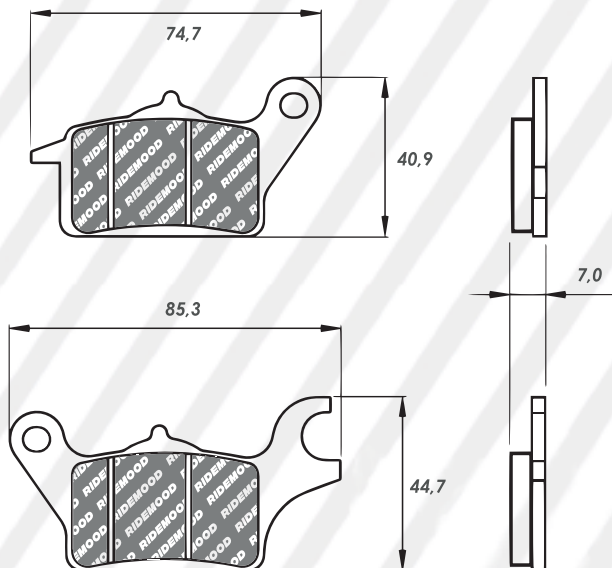

A 40,3 / L 75,6 / S 8,1
A 39,8 / L 98,9 / S 7,4

~~PFR3321~~ - **PFR8053**

CODIGO	NOMBRE / APLICACIÓN
PFR8053CR	PASTILLAS CERAMICA PREMIUM SUZUKI FD115 VIVA-R/Y SZR MOD. NUEVO / HONDA WAVE 110S