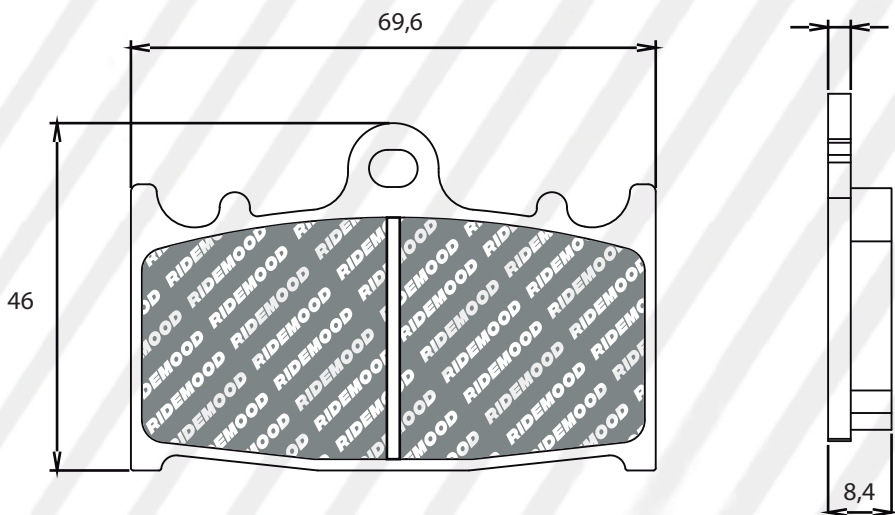

A 39 / L 102 / S 8,3

~~PFR3062~~ - **PFR8006**

COGIGO	NOMBRE / APLICACIÓN
PFR8006ST	PASTILLAS DE FRENO SINTERIZADAS DELANTERA SUZUKI GSXR 600 BANDIT 650 KAWASAKI VERSYS 1000

A 46 / L 69,6 / S 8,4

Antiguo ~~PFR3063~~ - Nuevo **PFR8007**