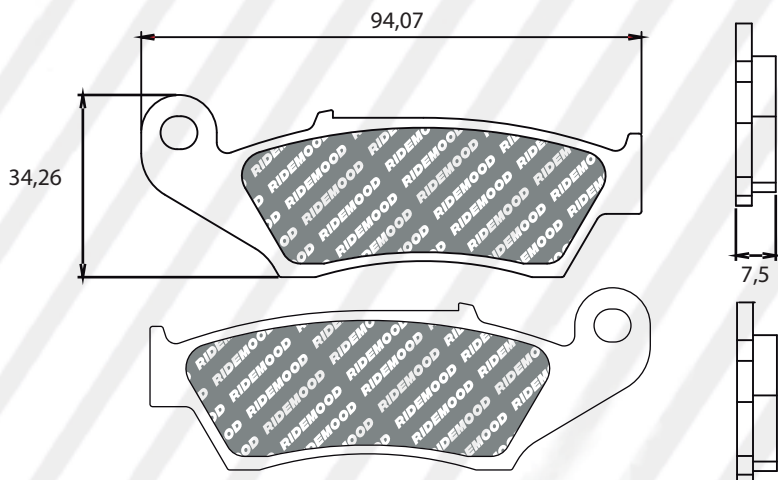

A 36,5 / L 93,9 / S 7,6

~~PFR3050~~ - **PFR8002**

CODIGO	NOMBRE / APLICACIÓN
PFR8002OG	PASTILLAS ORGANICAS PREMIUM DELANTERAS BETA GAS GAS HONDA CRF KAWASAKI KX/KX-F SUZUKI DR-Z RM RMX RM-Z YAMAHA WR YZ
PFR8002SF	PASTILLAS DE FRENO SINTERIZADAS OFF ROAD DELANTERAS BETA GAS GAS HONDA CRF KAWASAKI KX/KX-F SUZUKI DR-Z RM RMX RM-Z YAMAHA WR YZ
PFR8002CR	PASTILLAS CERAMICA PREMIUM DELANTERAS BETA GAS GAS HONDA CRF/XRE 300 KAWASAKI KX/KX-F SUZUKI DR-Z RM RMX RM-Z YAMAHA WR YZ