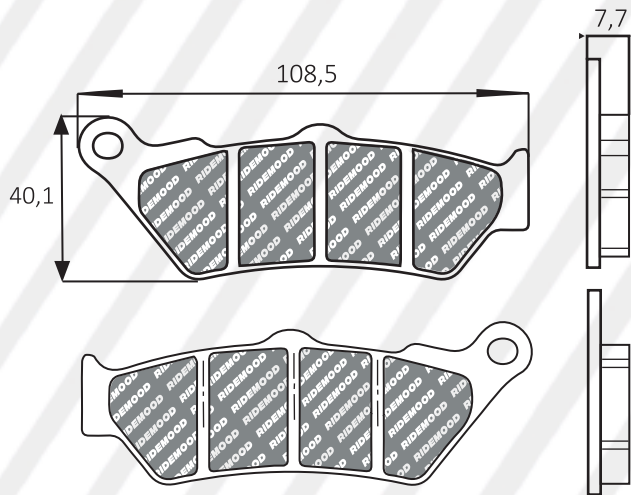

Antiguo ~~PFR3090~~ Nuevo **PFR8017**

CODIGO	CODIGO
PFR8017OG	PASTILLAS ORGANICAS PREMIUM DELANTERA BMW F650/700/750/850/1200GS BENELLI TRX 502 DUCATI DIAVEL YAMAHA XT 650R
PFR8017ST	PASTILLAS DE FRENO SINTERIZADAS DELANTERA BMW F650/700/750/850/1200GS BENELLI TRX 502 DUCATI DIAVEL YAMAHA XT 650R