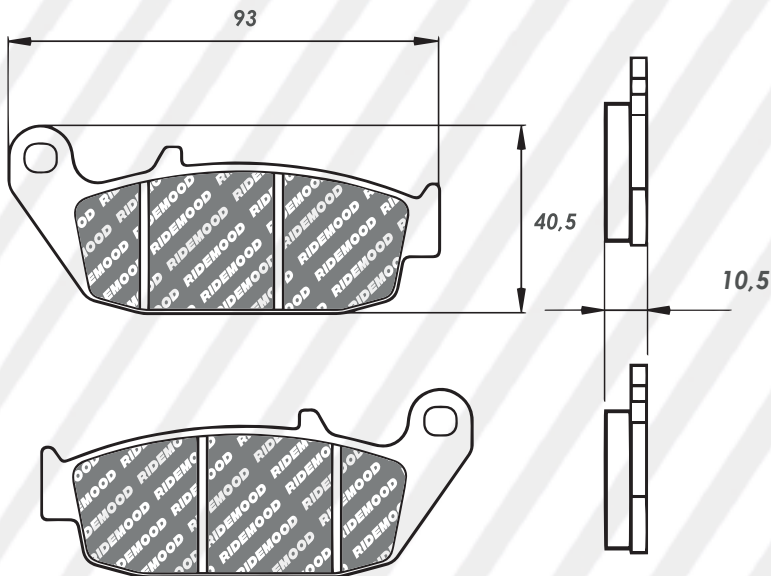

A 34 / L 94 / S 7

~~PFR3324~~ - PFR8055

CODIGO	NOMBRE / APLICACIÓN
PFR8055CR	PASTILLAS CERAMICA PREMIUM YAMAHA BWS-X YWS125 DEL.

A 39 / L 90 / S 10

Antiguo ~~PFR3325~~ - Nuevo **PFR8056**

CODIGO	NOMBRE / APLICACIÓN
PFR8056CR	PASTILLAS CERAMICA PREMIUM TRASERA APACHE RTR 160-180-200 / AKT TTX 180