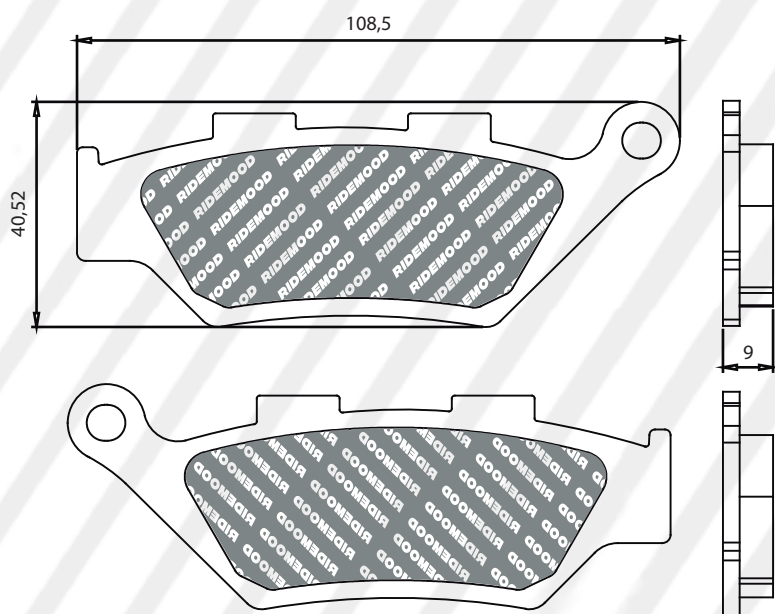

~~PFR3224~~ - PFR8040

CODIGO	NOMBRE / APLICACIÓN
PFR8040OG	PASTILLAS ORGANICAS PREMIUM DELANTERAS BENELLI LEONCINO 500 TRAIL TRK 502 X MODELO NUEVO
PFR8040ST	PASTILLAS DE FRENO SINTERIZADAS DELANTERAS BENELLI LEONCINO 500 TRAIL TRK 502 X MODELO NUEVO