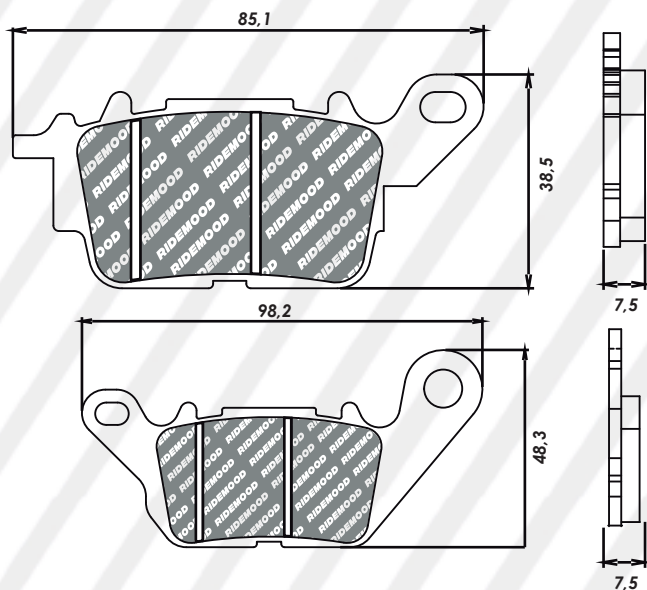

Antiguo ~~PFR3182~~ - Nuevo PFR8037

CODIGO	NOMBRE / APLICACIÓN
PFR8037OG	PASTILLAS ORGANICAS PREMIUM DELANTERA YAMAHA N-MAX / CRYPTON 115 FI
PFR8037CR	PASTILLAS CERAMICA PREMIUM DELANTERA YAMAHA N-MAX / CRYPTON 115 FI