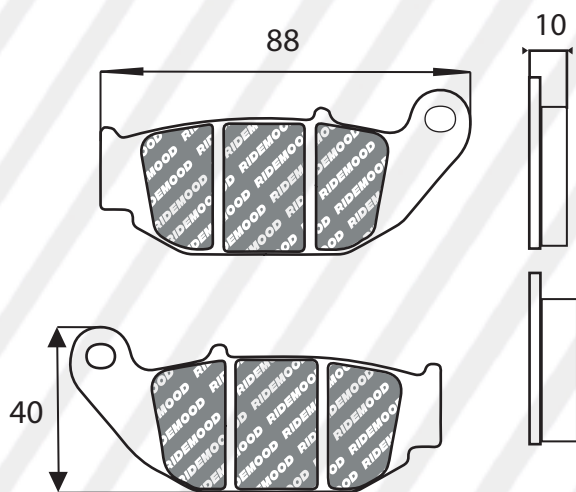

Antiguo

Nuevo

~~PFR3151~~ - PFR8031

CODIGO	NOMBRE / APLICACIÓN
PFR8031OG	PASTILLAS ORGANICAS PREMIUM TRASERA GSXR 150/250 HONDA INVICTA CB150-CBR125R-CRF250 / HERO SPLENDOR 200 / HERO HUNK 160R
PFR8031CR	PASTILLAS CERAMICA PREMIUM TRASERA HONDA INVICTA CB150-CBR125R-CRF250 / HERO SPLENDOR 200 / HERO HUNK 160R