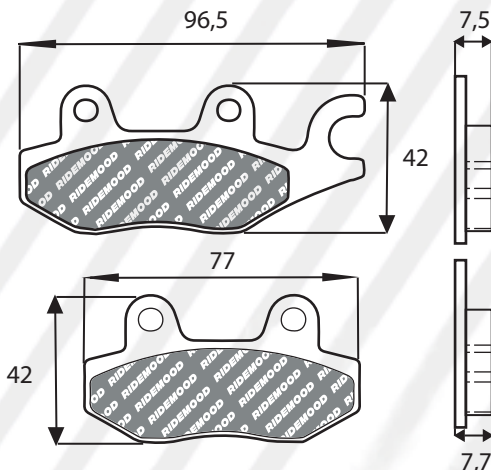

~~PFR3064~~ - **PFR8008**

CODIGO	NOMBRE / APLICACIÓN
PFR8008OG	PASTILLAS ORGANICAS PREMIUM DELANTERA TRASERA NINJA 250/300/400 TRASERA KYMCO AGILITY 150/CITY 150 DELANTERA AKT FLEX ULTRA DELANTERA TVS APACHE RTR-160-180 200
PFR8008CR	PASTILLAS CERAMICA PREMIUM DELANTERA TRASERA NINJA 250/300/400 TRASERA KYMCO AGILITY 150/CITY 150 DELANTERA AKT FLEX ULTRA DELANTERA TVS APACHE RTR-160-180 200
PFR8008ST	PASTILLAS DE FRENO SINTERIZADAS DELANTERA TRASERA NINJA 250/300/400