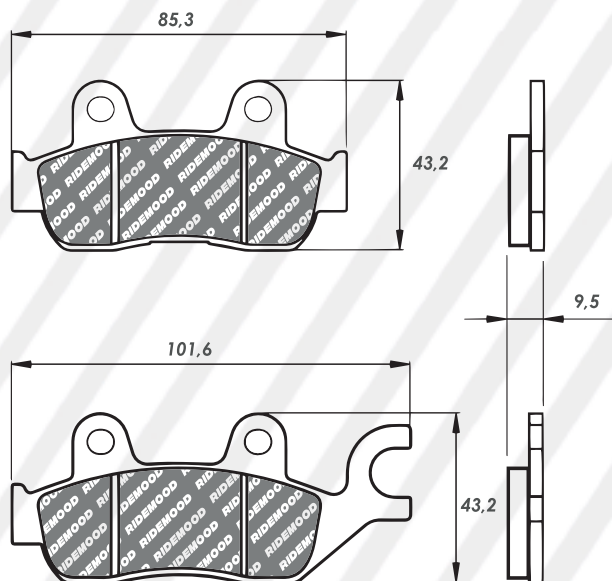

Antiguo

Nuevo

~~PFR3305~~ - PFR8050

CODIGO

NOMBRE / APLICACIÓN

PFR8050CR

PASTILLAS CERAMICA PREMIUM H CB125/CB125E/CBF150-250/E-STORM 125

A 43,2 / L 85,3 / S 9,5
A 43,2 / L 101,6 / S 9,5