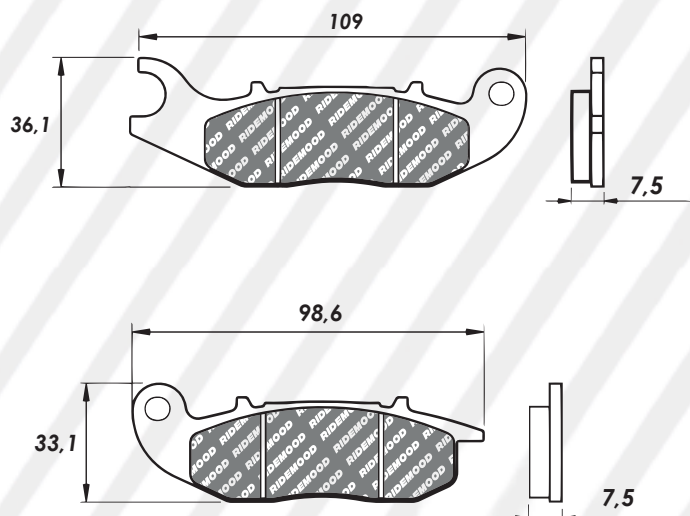

A 49 / L 35,6 / S 6,7

~~PFR3345~~ - **PFR8061**

NOMBRE / APLICACIÓN	
PFR8061CR	PASTILLAS CERAMICA PREMIUM DELANTERA YAMAHA XTZ 150-250