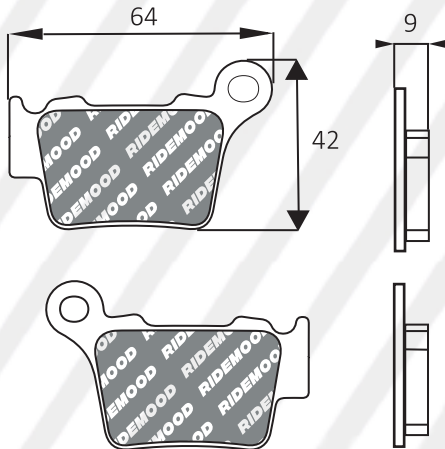

A 53 / L 53 / S 9

~~PFR3056~~ - **PFR8004**

CODIGO

PFR8004SF

NOMBRE / APLICACIÓN

PASTILLAS DE FRENO SINTERIZADAS OFF ROAD TRASERAS HUSQVARNA KTM SX 85 SHERCO EXC 125 ENDURO