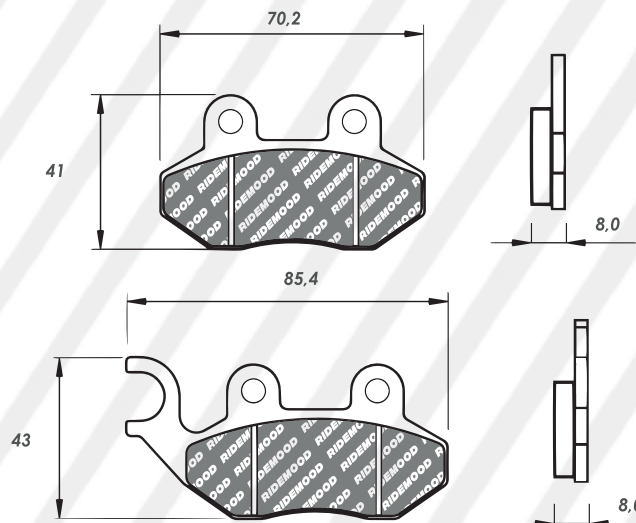

Antiguo ~~PFR3300~~ - Nuevo PFR8046

CODIGO	NOMBRE / APLICACIÓN
PFR8046CR	PASTILLAS CERAMICA PREMIUM AKT AK DINAMIC/JET-4/JET/LAMBR