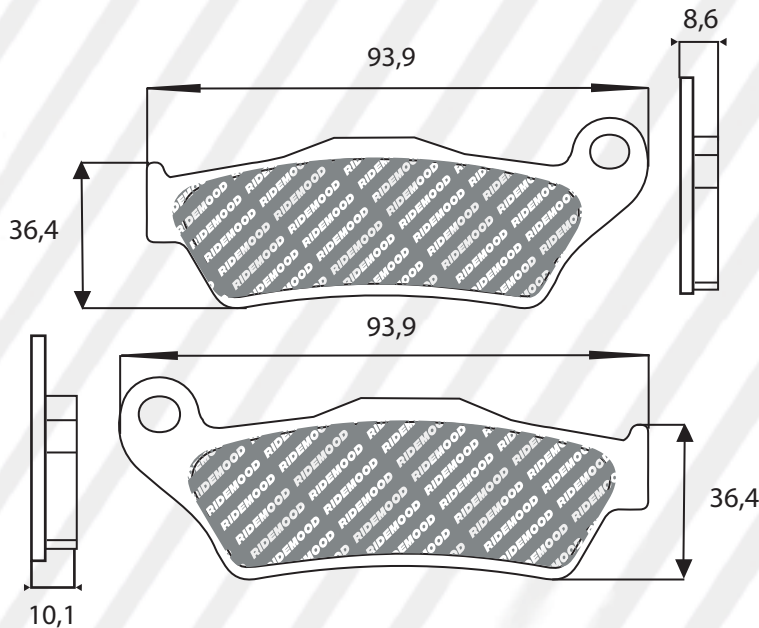

A 36,4 / L 93,9 / S 8,6
A 36,4 / L 93,9 / S 10,1