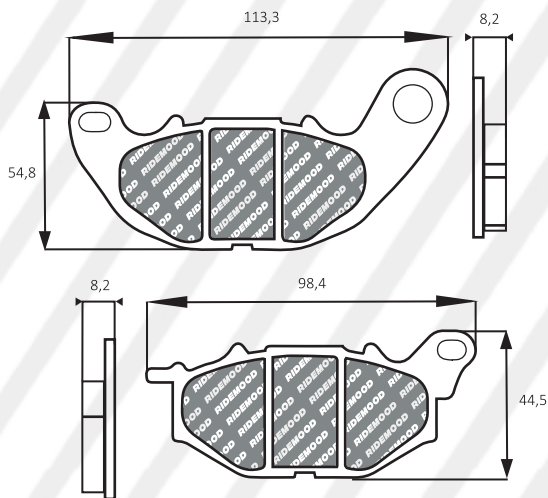

A 54,8 / L 113,3 / S 8,2
A 44,5 / L 98,4 / S 8,2

~~PFR3176~~ - PFR8036

CODIGO	NOMBRE / APLICACIÓN
PFR8036ST	PASTILLAS DE FRENO SINTERIZADAS DELANTERA HONDA X-ADV 750 AFRICA TWIN

A 39,6 / L 82,8 / S 7,9

Antiguo ~~PFR3182~~ - Nuevo PFR8037