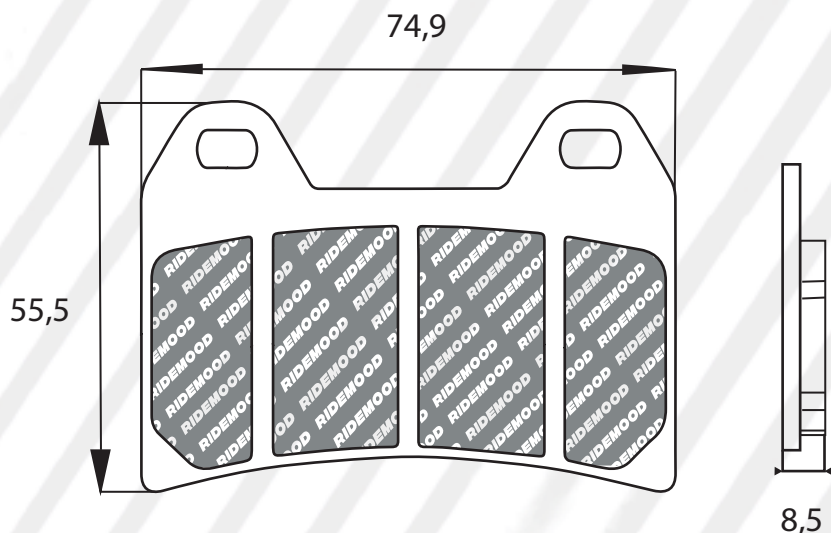

A 44,5 / L 109,2 / S 8,3
A 37,4 / L 133,5 / S 8,3

~~PFR3093~~ - **PFR8020**

CODIGO	NOMBRE / APLICACIÓN
PFR8020OG	PASTILLAS ORGANICAS PREMIUM DELANTERA BENELLI LEONCILLO 500 TRK 502 TNT
PFR8020ST	PASTILLAS DE FRENO SINTERIZADAS DELANTERA BENELLI LEONCILLO 500 TRK 502 TNT