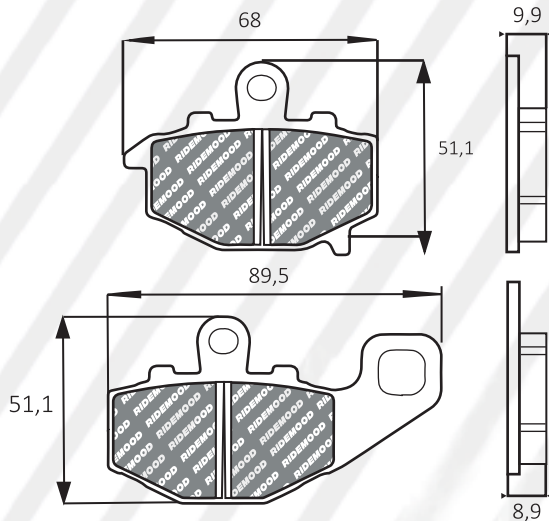

~~PFR3089~~ - **PFR8016**

CODIGO	NOMBRE / APLICACIÓN
PFR8016OG	PASTILLAS ORGANICAS PREMIUM TRASERA KAWASAKI ER6N/F ZX-6R Z1000 KAWASAKI VERSYS 650 MOD 2007 > 2014
PFR8016ST	PASTILLAS DE FRENO SINTERIZADAS TRASERA KAWASAKI ER6N/F ZX-6R Z1000 KAWASAKI VERSYS 650 MOD 2007 > 2014