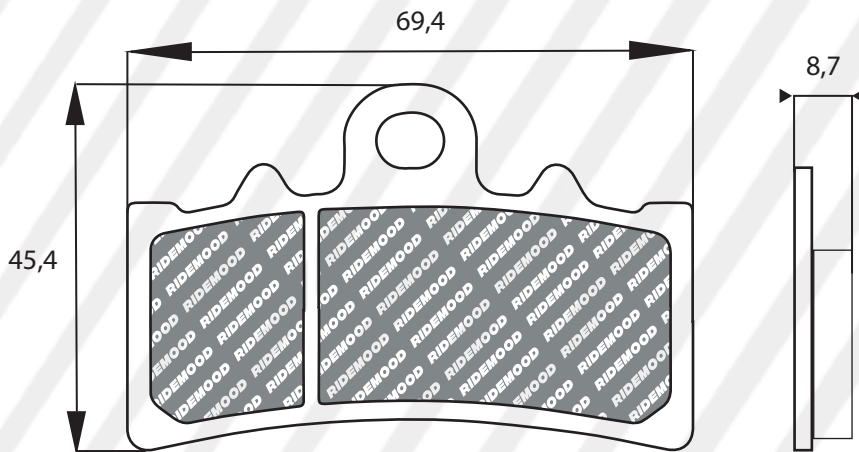

Antiguo ~~PFR3154~~ - Nuevo PFR8033

CODIGO	NOMBRE / APLICACIÓN
PFR8033OG	PASTILLAS ORGANICAS PREMIUM DELANTERA KTM DUKE 200/250/390/ ADVENTURE 390 / RC 200 - 390 BAJAJ DOMINAR 250/400 HUSQVARNA 401 SVARTPILEN VITIPILEN
PFR8033ST	PASTILLAS ORGANICAS PREMIUM DELANTERA KTM DUKE 200/250/390/ ADVENTURE 390 / RC 200 - 390 BAJAJ DOMINAR 250/400 HUSQVARNA 401 SVARTPILEN VITIPILEN