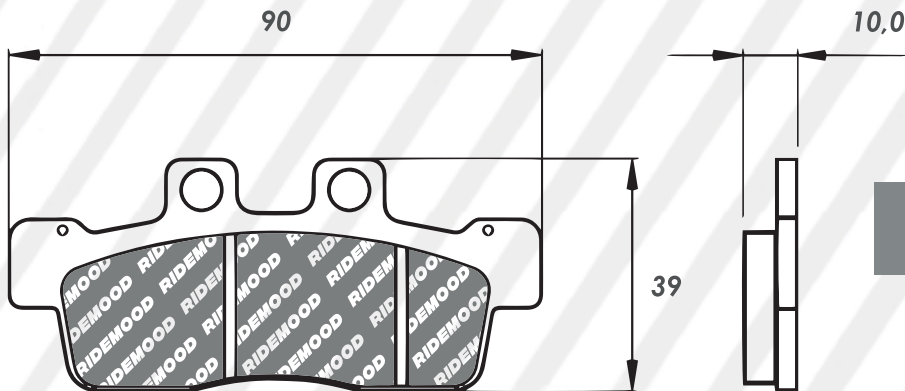

~~PFR3324~~ - PFR8055

CODIGO	NOMBRE / APLICACIÓN
PFR8055CR	PASTILLAS CERAMICA PREMIUM YAMAHA BWS-X YWS125 DEL.