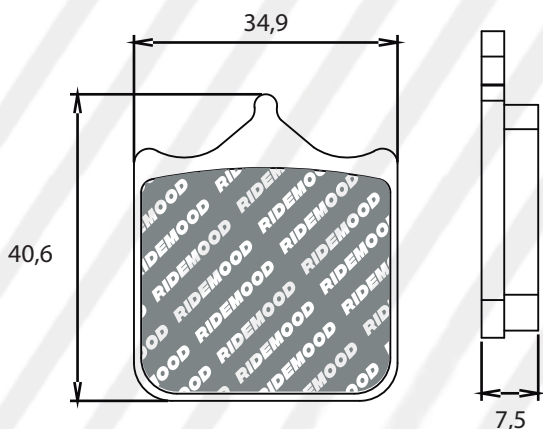

A 51,2 / L 69,1 / S 8,7

~~PFR3107~~ - **PFR8022**

CODIGO	NOMBRE / APLICACIÓN
PFR8022OG	PASTILLAS ORGANICAS PREMIUM DELANTERA BENELLI BN600 752S TNT899
PFR8022ST	PASTILLAS DE FRENO SINTERIZADAS DELANTERA BENELLI BN600 752S TNT899