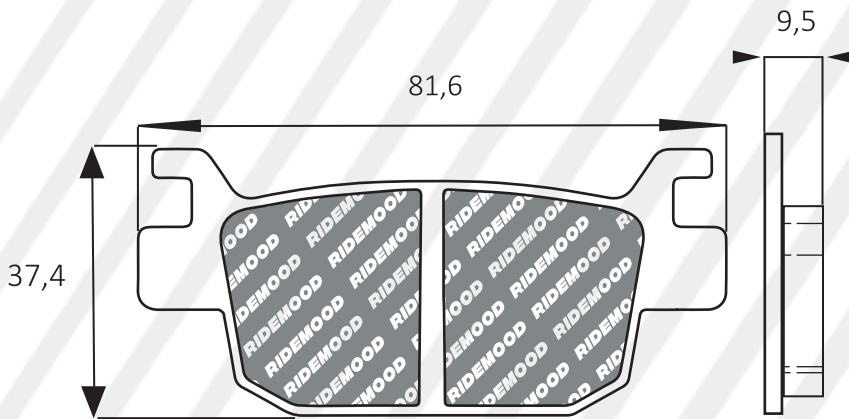

A 40 / L 86 / S 9

~~PFR3081~~ - PFR8010

CODIGO	NOMBRE / APLICACIÓN
PFR8010OG	PASTILLAS ORGANICAS PREMIUM DELANTERA HONDA CB160F DLX

A 45,3 / L 118 / S 9

Antiguo ~~PFR3082~~ - Nuevo PFR8011

CODIGO	NOMBRE / APLICACIÓN
PFR8011OG	PASTILLAS ORGANICAS PREMIUM TRASERA BENELLI LEONCINO 250/500 TRK 502 / TRK 502X
PFR8011ST	PASTILLAS DE FRENO SINTERIZADAS TRASERA BENELLI LEONCINO 250/500 TRK 502 / TRK 502X