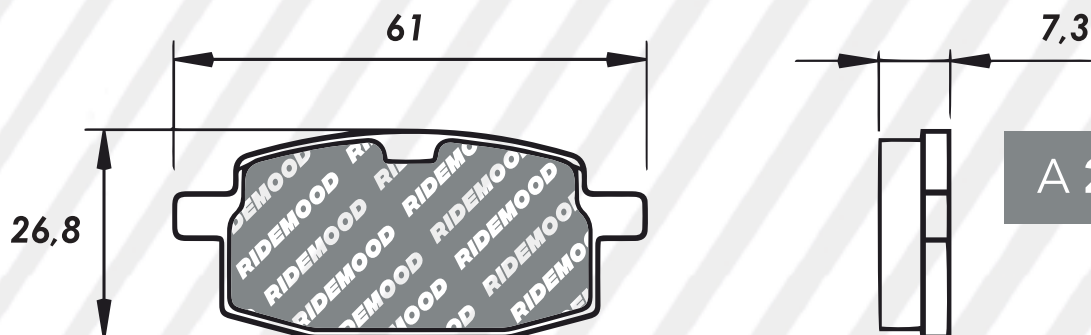

A 30,9 / L 99,5 / S 9,1

~~PFR3247~~ - PFR8042

CODIGO

NOMBRE / APLICACIÓN

PFR8042CR

PASTILLAS CERAMICA PREMIUM Y BWS100/AXIS DE.

A 26,8 / L 61 / S 7,3

Antiguo ~~PFR3292~~ - Nuevo **PFR8043**