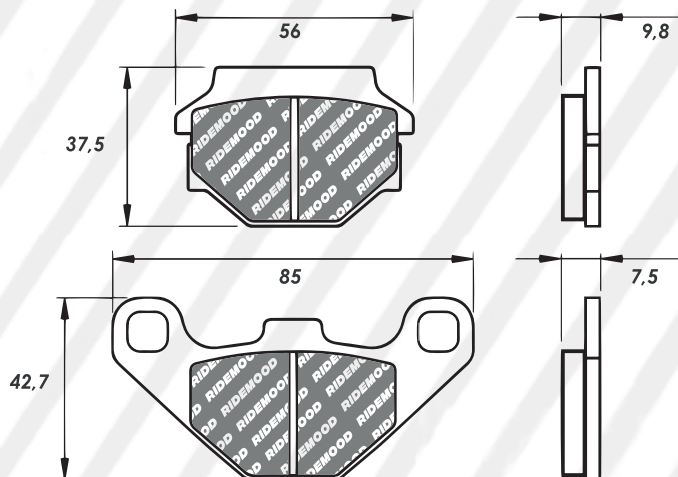

~~PFR3308~~ - PFR8051

CODIGO

NOMBRE / APLICACIÓN

PFR8051CR

PASTILLAS CERAMICA PREMIUM KYMCO AGILITY CITY 125 MOD 2007 TRASERA/SUZUKI GN125 INTRUDER MOD 2001-200/GS125-400 GSX400 DELANTERA