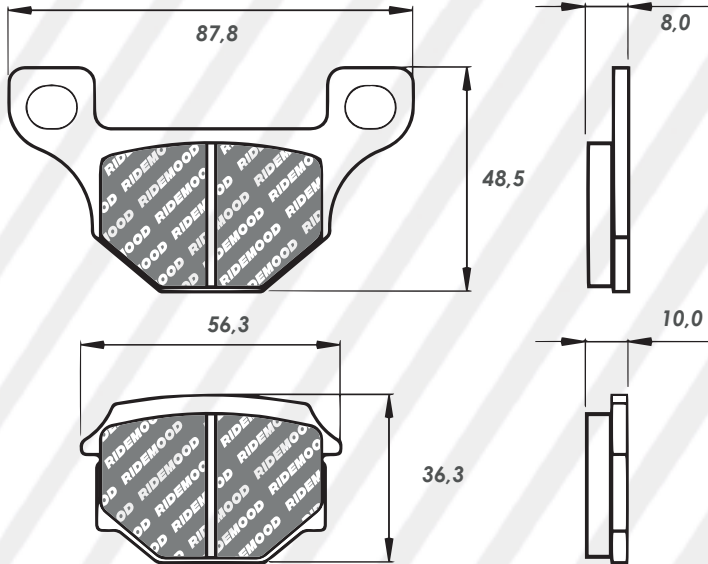

Antiguo ~~PFR3302~~ - Nuevo **PFR8048**

CODIGO	NOMBRE / APLICACIÓN
PFR8048CR	PASTILLAS CERAMICA PREMIUM SUZUKI GN-H/GS125 JC QUEEN/UM WIND SPEED/S