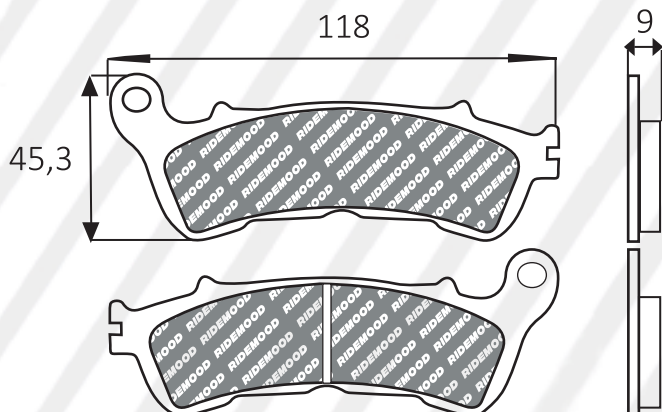

~~PFR3081~~ - PFR8010

CODIGO	NOMBRE / APLICACIÓN
PFR8010OG	PASTILLAS ORGANICAS PREMIUM DELANTERA HONDA CB160F DLX