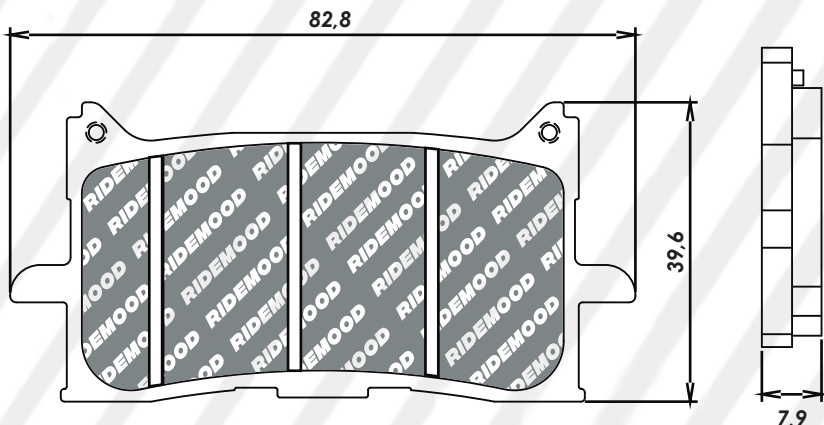

A 54,8 / L 113,3 / S 8,2
A 44,5 / L 98,4 / S 8,2

~~PFR3176~~ - PFR8036

CODIGO	NOMBRE / APLICACIÓN
PFR8036ST	PASTILLAS DE FRENO SINTERIZADAS DELANTERA HONDA X-ADV 750 AFRICA TWIN

A 39,6 / L 82,8 / S 7,9

Antiguo ~~PFR3182~~ - Nuevo PFR8037