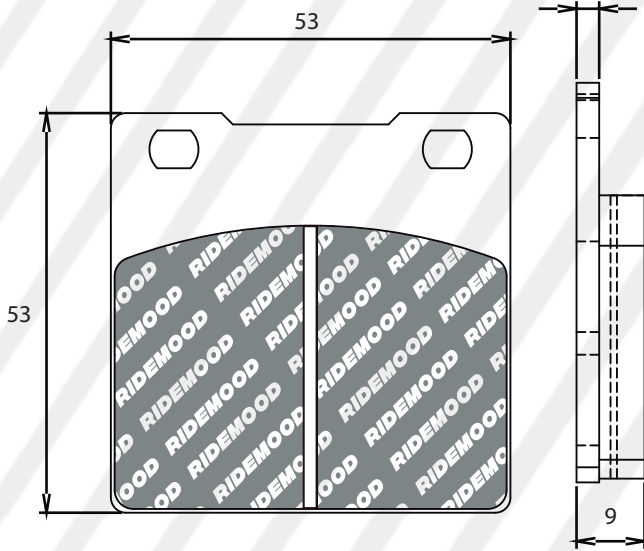

A 34,26 / L 94,07 / S 7,5

Antiguo ~~PFR3052~~ - Nuevo **PFR8003**

COGIGO

PFR8003OG

NOMBRE / APLICACIÓN

PASTILLAS ORGANICAS PREMIUM SUZUKI GS 500

A 53 / L 53 / S 9

~~PFR3056~~ - **PFR8004**