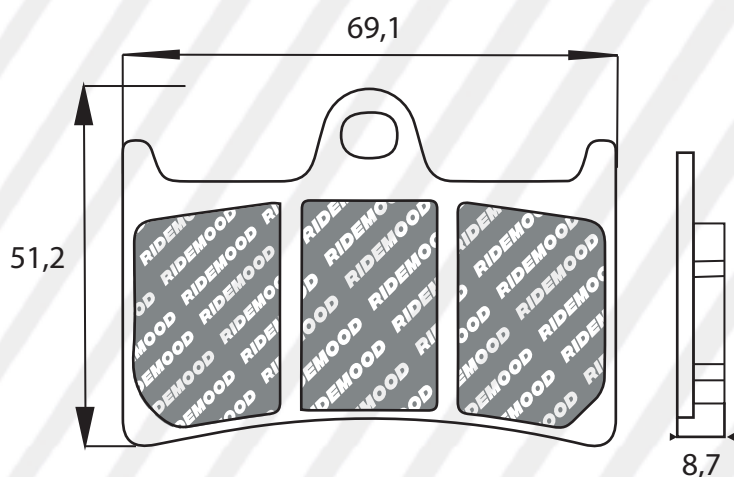

Antiguo ~~PFR3094~~ Nuevo **PFR8021**

CODIGO	NOMBRE / APLICACIÓN
PFR8021OG	PASTILLAS ORGANICAS PREMIUM DELANTERAYAMAHA FZ6/8/1 FAZER 600/800/1000 YZF600 R6 YZF1000 R1 MT07 MT09 MT10 TDM900 XTZ1200 SUPERTENERE
PFR8021ST	PASTILLAS DE FRENO SINTERIZADAS DELANTERA YAMAHA FZ6/8/1 FAZER 600/800/1000 YZF600 R6 YZF1000 R1 MT07 MT09 MT10 TDM900 XTZ1200 SUPERTENERE