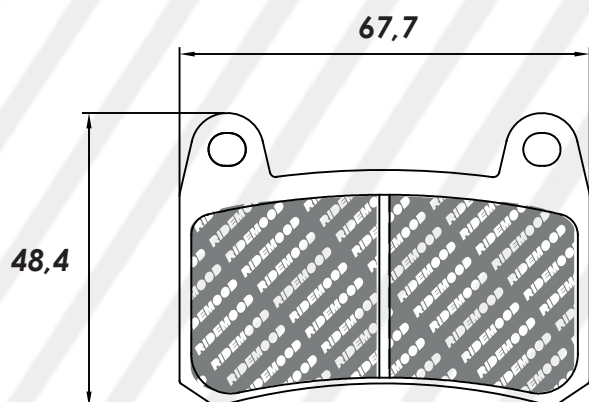

Nuevo
PFR8062

NOMBRE / APLICACIÓN

PFR8062 ST	PASTILLAS DE FRENO SINTERIZADAS DELANTERA BENELLI LEONCINO 250 / TRK 251 / BN 302S
PFR8062 OG	PASTILLAS ORGANICAS PREMIUM DELANTERA LEONCINO 250 / TRK 251 / BN 302S

A 48,4 / L 67,7 / S 7,1