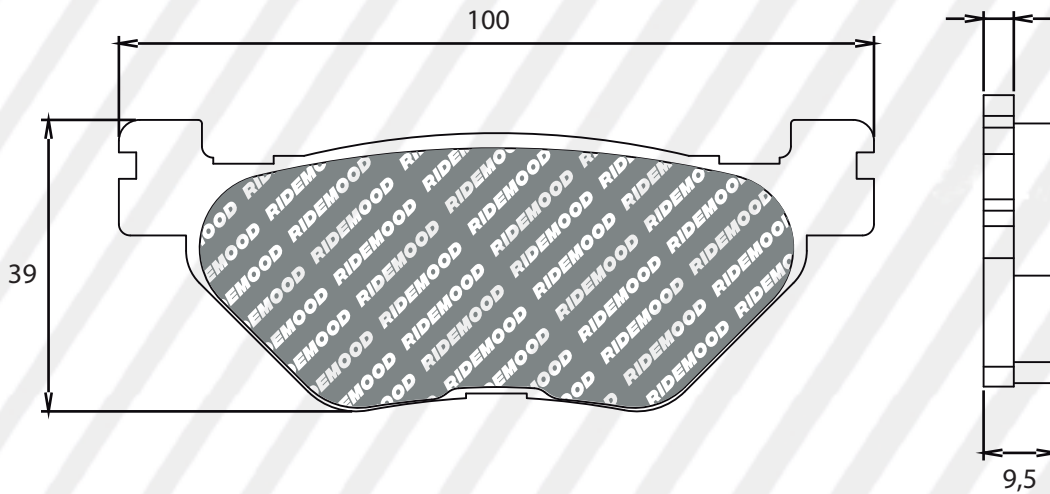

Antiguo ~~PFR3139~~ - Nuevo **PFR8029**

CODIGO	NOMBRE / APLICACIÓN
PFR8029OG	PASTILLAS ORGANICAS PREMIUM TRASERA YAMAHA XTZ 1200 SUPER TENERE / ZE
PFR8029ST	PASTILLAS DE FRENO TRASERAS SINTERIZADAS YAMAHA XTZ 1200 SUPER TENERE / ZE

A 39 / L 100 / S 9,5