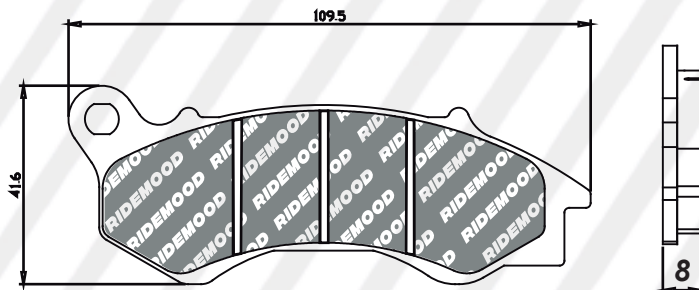

Antiguo

Nuevo

~~PFR3130~~ - PFR8027

CODIGO

NOMBRE / APLICACIÓN

PFR8027OG

PASTILLAS ORGANICAS PREMIUM DELANTERA HONDA PCX 125/150