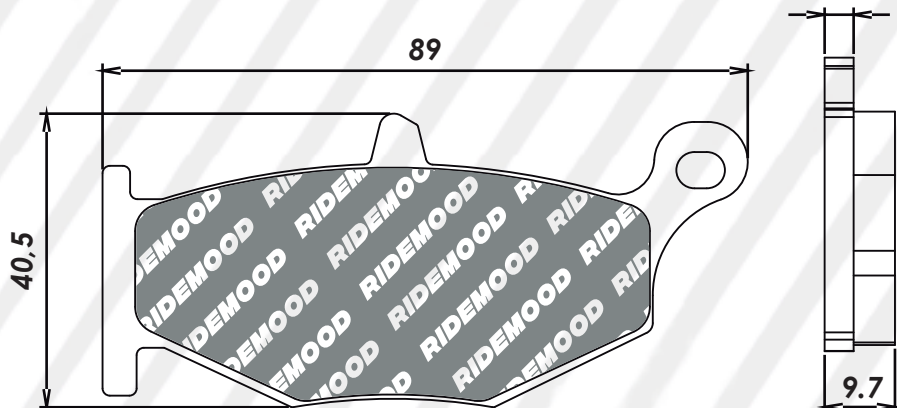

~~PFR3131~~ - PFR8028

CODIGO

NOMBRE / APLICACIÓN

PFR8028OG

PASTILLAS ORGANICAS PREMIUM TRASERA SUZUKI V-STROM 1000 GSXR 600/750

PFR8028ST

PASTILLAS DE FRENO SINTERIZADAS TRASERA SUZUKI V-STROM 1000 GSXR 600/750