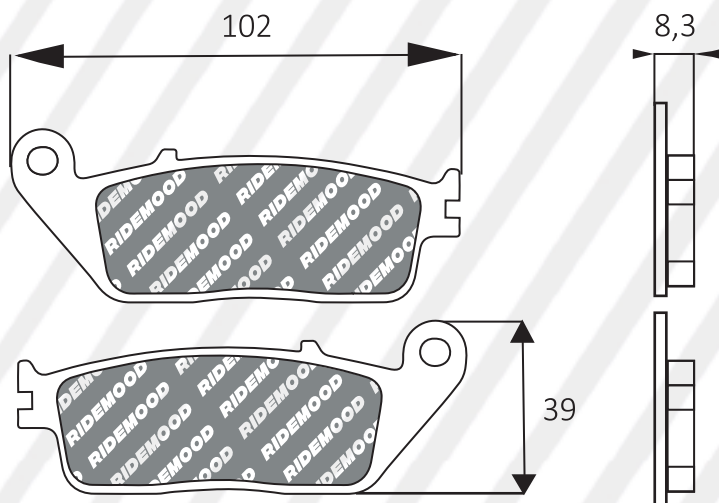

A 39 / L 102 / S 8,3

~~PFR3062~~ - **PFR8006**

COGIGO	NOMBRE / APLICACIÓN
PFR8006ST	PASTILLAS DE FRENO SINTERIZADAS DELANTERA SUZUKI GSXR 600 BANDIT 650 KAWASAKI VERSYS 1000

A 46 / L 69,6 / S 8,4

Antiguo ~~PFR3063~~ - Nuevo **PFR8007**