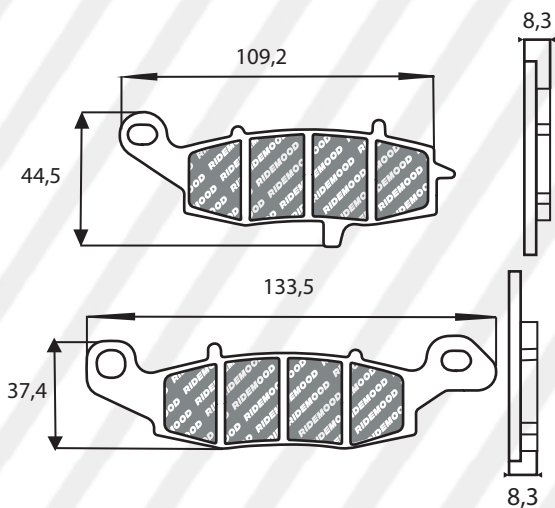

Antiguo ~~PFR3092~~ - Nuevo **PFR8019**

CODIGO	NOMBRE / APLICACIÓN
PFR8019OG	PASTILLAS ORGANICAS PREMIUM DELANTERA IZQUIERDA KAWASAKI ER-6N/F VERSYS 650 MOD 2007 > 2014 SUZUKI V-STROM 650/1000 BANDIT 650 GSX-S 750 MOD 2015/2016
PFR8019ST	PASTILLAS DE FRENO SINTERIZADAS DELANTERA IZQUIERDA KAWASAKI ER-6N/F VERSYS 650 MOD 2007 > 2014 SUZUKI V-STROM 650/1000 BANDIT 650 GSX-S 750 MOD 2015/2016