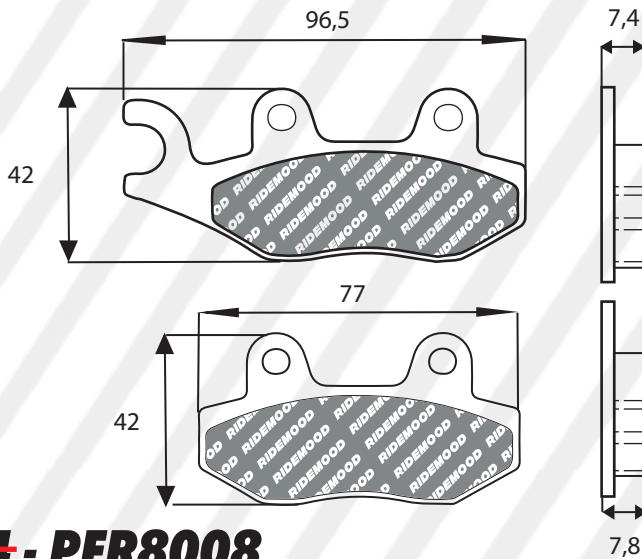

Antiguo ~~PFR3063~~ - Nuevo **PFR8007**

CODIGO	NOMBRE / APLICACIÓN
PFR8007OG	PASTILLAS ORGANICAS PREMIUM DELANTERA KAWASAKI KLR650 AKT RTX 150/AK200/180SM-XM AK125-150EVO-EVO TTR125/150 SUZUKI NEW GS125-GSX150/TX-CR/TOP BOY/GS125/FLY 125/AGILITY
PFR8007CR	PASTILLAS CERAMICA PREMIUM AKT RTX 150 EXTREME/AK200SM-XM AK125-150EVO-EVO NEW/GS125-GSX150/TX-CR/TOP BOY/GS125/FLY 125/AGILITY/KLX TRAS.