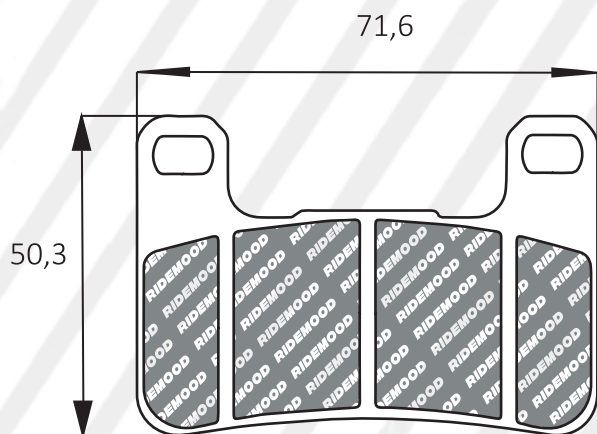

A 42 / L 102 / S 8

~~PFR3117~~ - **PFR8024**

CODIGO	NOMBRE / APLICACIÓN
PFR8024ST	PASTILLAS DE FRENO SINTERIZADAS DELANTERA KAWASAKI Z900RS Z1000 ZX10R SUZUKI GSXR600/750 V-STROM XT ADVENTURE