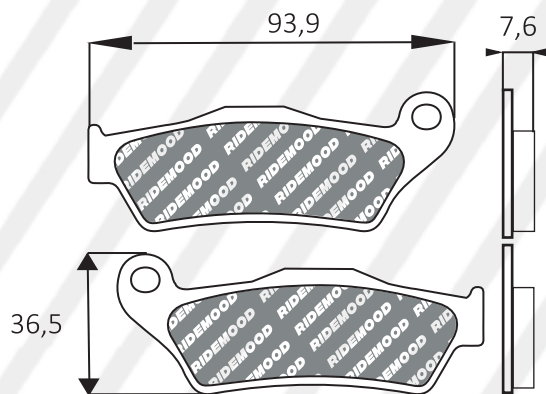

A 36,5 / L 93,9 / S 7,6

~~PFR3050~~ - **PFR8002**

CODIGO	NOMBRE / APLICACIÓN
PFR8002OG	PASTILLAS ORGANICAS PREMIUM DELANTERAS BETA GAS GAS HONDA CRF KAWASAKI KX/KX-F SUZUKI DR-Z RM RMX RM-Z YAMAHA WR YZ
PFR8002SF	PASTILLAS DE FRENO SINTERIZADAS OFF ROAD DELANTERAS BETA GAS GAS HONDA CRF KAWASAKI KX/KX-F SUZUKI DR-Z RM RMX RM-Z YAMAHA WR YZ
PFR8002CR	PASTILLAS CERAMICA PREMIUM DELANTERAS BETA GAS GAS HONDA CRF/XRE 300 KAWASAKI KX/KX-F SUZUKI DR-Z RM RMX RM-Z YAMAHA WR YZ