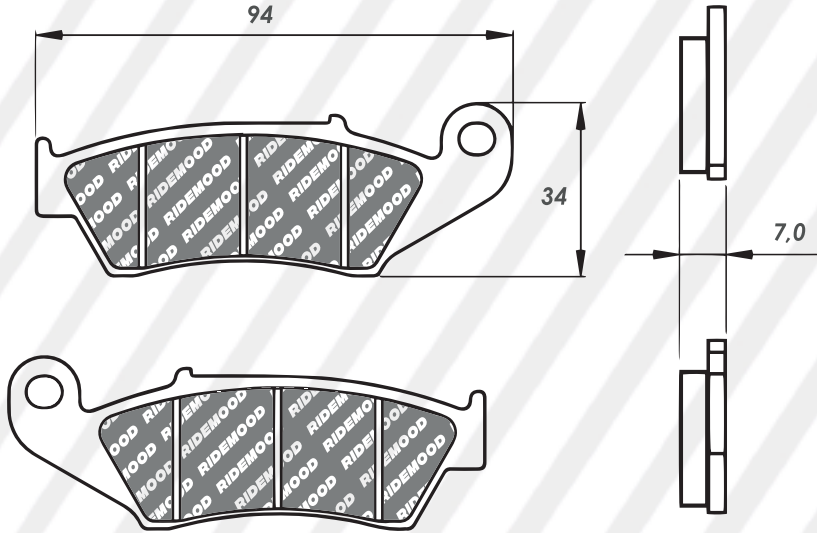

Antiguo ~~PFR3323~~ - Nuevo PFR8054

CODIGO	NOMBRE / APLICACIÓN
PFR8054CR	PASTILLAS CERAMICA PREMIUM HONDA CR125-250-500/CRE125-250-300-50-500 DEL. XR 125/ BRIO