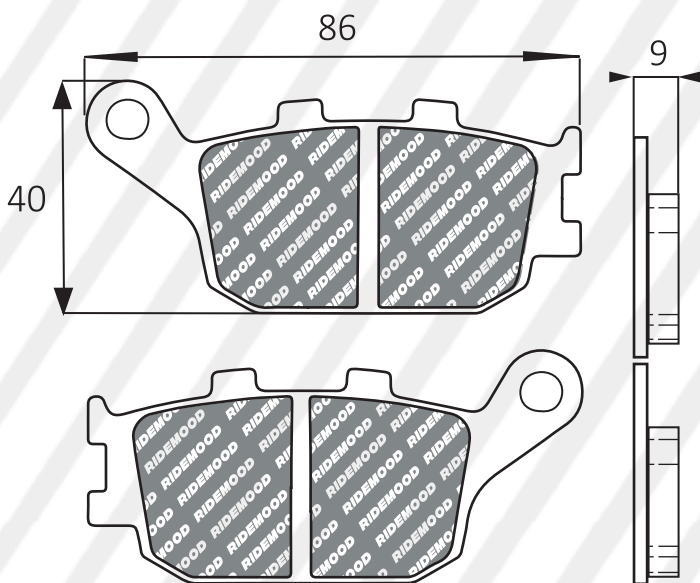

Antiguo

Nuevo

~~PFR3072~~ - PFR8009

CODIGO	NOMBRE / APLICACIÓN
PFR8009OG	PASTILLAS DE FRENO ORGANICAS TRASERAS SUZUKI V-STROM GSX-S 750 MOD 2015> YAMAHA FZ6 XJ6 MT07 MT09 MT10 YZF-R6/R1 KAWASAKI VERSYS 650 MOD 2017>
PFR8009ST	PASTILLAS DE FRENO SINTERIZADAS TRASERAS SUZUKI V-STROM YAMAHA FZ6 XJ6 MT07 MT09 MT10 YZF-R6/R1 KAWASAKI VERSYS 650 MOD