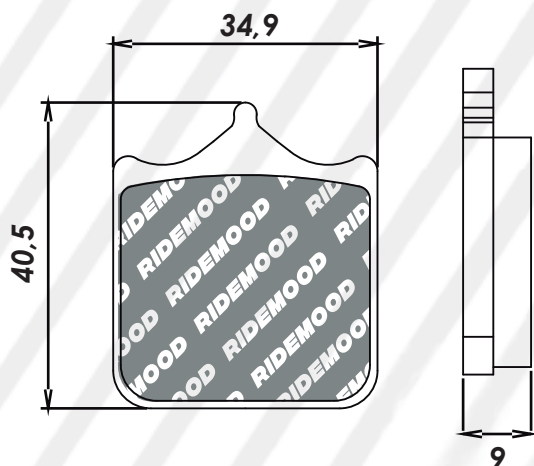

A 49,5 / L 69,5 / S 7

~~PFR3122~~ - **PFR8026**

CODIGO	NOMBRE / APLICACIÓN
PFR8026ST	PASTILLAS DE FRENO SINTERIZADAS DELANTERA BMW S1000RR MOD 2009-2018 / R MOD 2013-2019