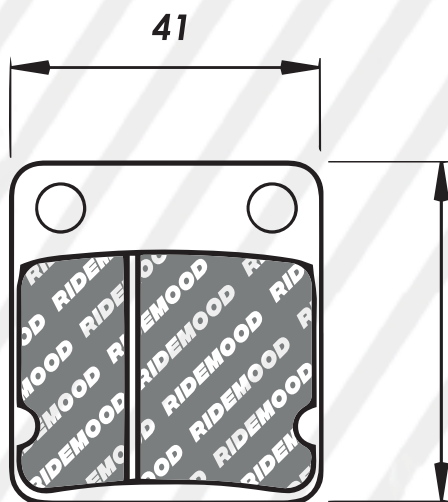

A 45 / L 41 / S 7,6