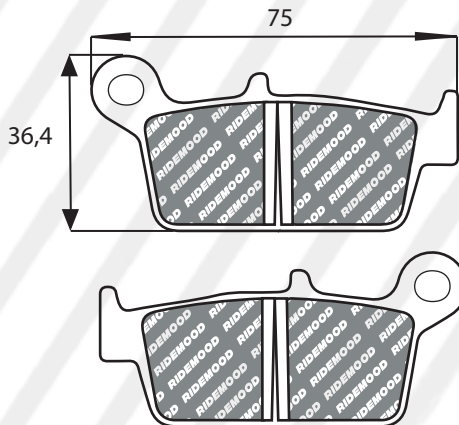

~~PFR3087~~ - **PFR8014**

CODIGO	NOMBRE / APLICACIÓN
PFR8014SF	PASTILLAS DE FRENO SINTERIZADAS OFF ROAD TRASERA GAS GAS HONDA XR KAWASAKI KX KLX YAMAHA WR YZ
PFR8014OG	PASTILLAS ORGANICAS TRASERA GAS GAS HONDA XR KAWASAKI KX KLX YAMAHA WR YZ