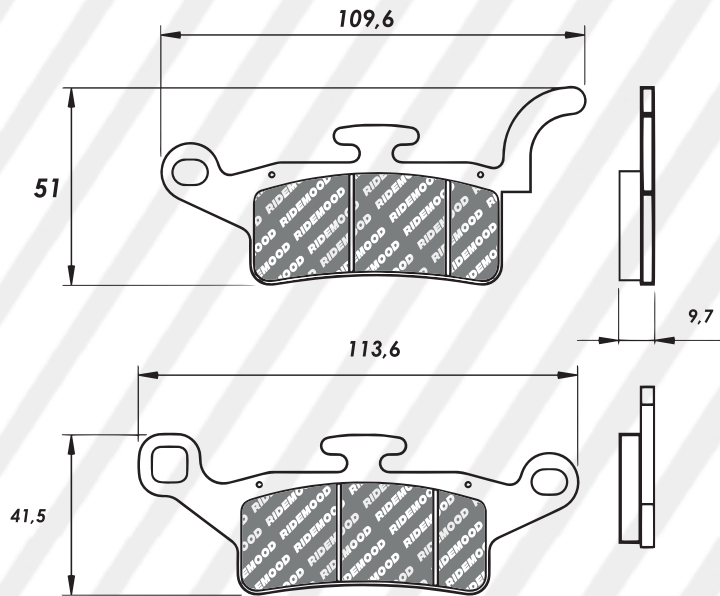

Antiguo ~~PFR3295~~ - Nuevo **PFR8045**

CODIGO	NOMBRE / APLICACIÓN
PFR8045CR	PASTILLAS CERAMICA PREMIUM YAMAHA BWS 125 4T M.N

A 51 / L 109,6 / S 9,7
A 41,5 / L 113,6 / S 8,9