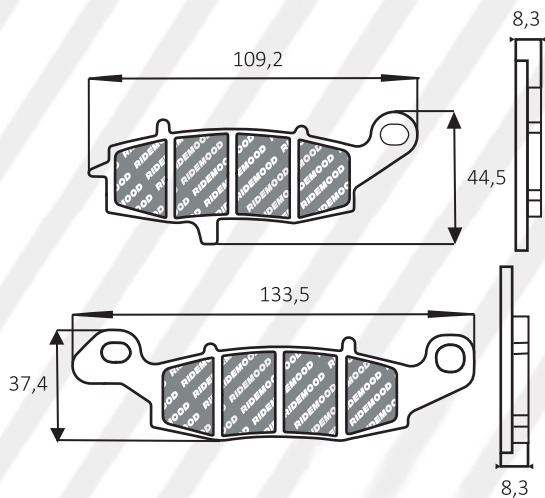

~~PFR3091~~ - **PFR8018**

CODIGO	NOMBRE / APLICACIÓN
PFR8018OG	PASTILLAS ORGANICAS PREMIUM DELANTERA DERECHA KAWASAKI ER-6N/F VERSYS 650 MOD 2007 > 2014 SUZUKI V-STROM 650/1000 BANDIT 650 GSX-S 750 MOD 2015/2016 DELANTERA FREE WIND 650
PFR8018ST	PASTILLAS DE FRENO SINTERIZADAS DELANTERA DERECHA KAWASAKI ER-6N/F VERSYS 650 MOD 2007 > 2014 SUZUKI V-STROM 650/1000 BANDIT 650 GSX-S 750 MOD 2015/2016 DELANTERA FREE WIND 650