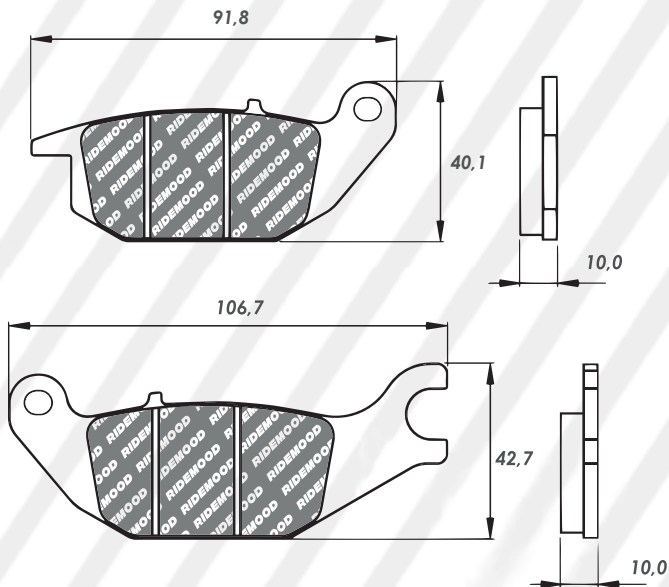

A 40,1 / L 91,8 / S 10
A 42,7 / L 106,7 / S 10