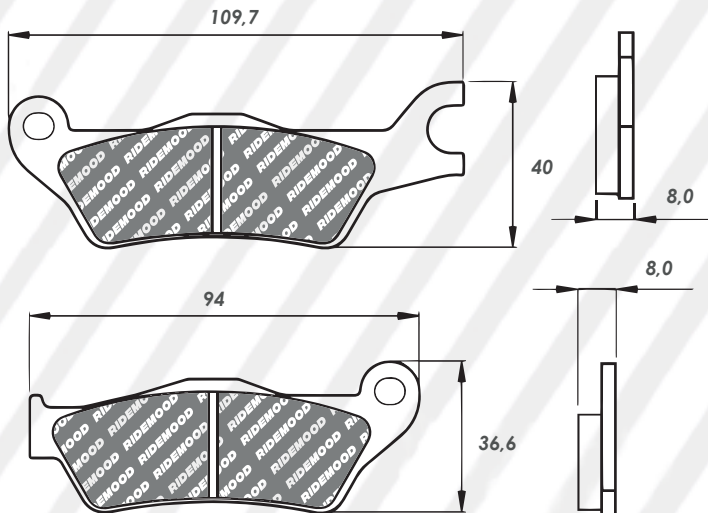

~~PFR3303~~ - **PFR8049**

CODIGO	NOMBRE / APLICACIÓN
PFR8049CR	PASTILLAS CERAMICA PREMIUM DELANTERA H CD100 SPLENDOR/CBF150 / INVICTA 150 MOD. 2010>2013 CBF150 / CBR125/ CB125 / HERO KARIZMA ZMR - HERO HUNK 160R