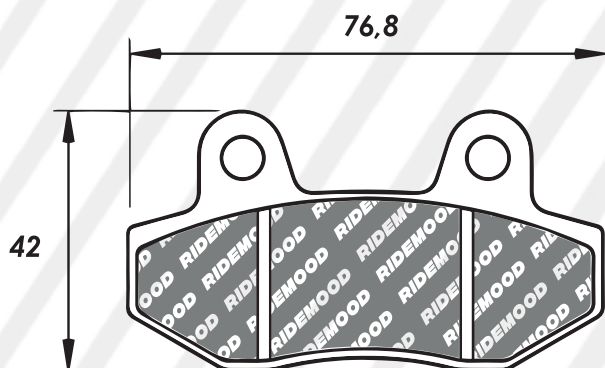

Antiguo ~~PFR3292~~ - Nuevo **PFR8043**

CODIGO	NOMBRE / APLICACIÓN
PFR8043CR	PASTILLAS CERAMICA PREMIUM DELANTERA AKT 110/125/AK125 NKD-R/SIGMA125-2A/JL110 ECLIPS/ACTIV110/SPIKE125/VICTORY BOMBER 150/AKT EVO R3

A 42 / L 76,8 / S 7

~~PFR3293~~ - **PFR8044**

CODIGO	NOMBRE / APLICACIÓN
PFR8044CR	PASTILLAS CERAMICA PREMIUM AKT100/JC100/DR200-250/UM FENIX/H GL145/AKT200SM/XM-235-R/KLX DEL. TRASERA